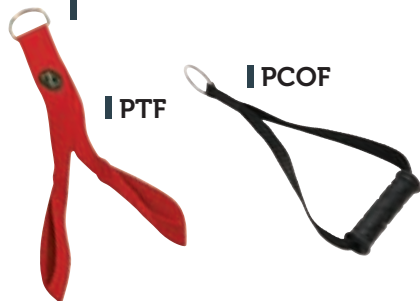

Barras de Dumbbell
40 cm.

Presilhas

Barras Cromadas

Barras Olímpicas Cromadas

Barras Revestidas
Standard / Olímpica.

Barra sextavada para agachamento

Barra Olímpica Especial
2,20 m.

Barras em Aço Inox

Standard / Olímpica: 1,20 m / 1,50 m / 1,80 m / 2,00 m.

Suporte de
Barras Standard

Suporte de
Barras Olímpico

Puxadores

Cromados

Revestidos

Fit Line

Puxadores Maciços com Pegadas em Borracha.

Mini Band

Super Band

Cinto de Tração

Suporte para Extensores

Faixas Elásticas

Fit Rubber
Regulável.

Fit Bar

Rubber Band