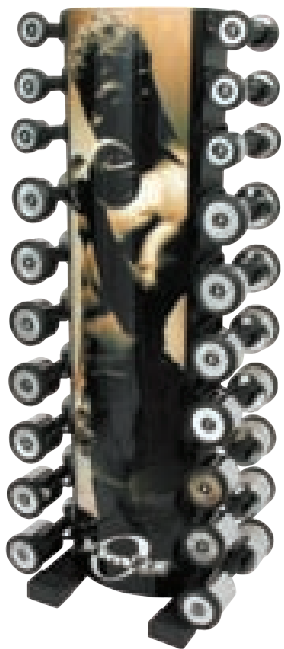

Vulcan Plus Inox

- Borracha Vulcanizada
- Peso em Aço Usinado
- Barras em Aço Inox

Vulcan Plus

- Borracha Vulcanizada
- Peso em Aço Usinado
- Barras em Aço Inox ou Injetadas

Vulcan Barra Inox

- Anilhas de Borracha Vulcanizada
- Barras em Aço Inox.

Fit Work

- Uretano.

Suporte de Dumbells
2 andares.

Suportes projetados para não danificar os Dumbells e evitar acidentes.

Barras Montadas Vulcan
- Retas e W.

Barras Montadas Vulcan Plus
- Retas e W.

Suporte de Dumbells
3 andares.

Suporte de Dumbells Fit
Berços de madeira

Conjunto de Barras Montadas
8 ou 10 barras de 10 a 46 kg.

Halteres

Suporte Acrílico
Imagem personalizável.

Suporte Curvo Duplo

Suporte Torre Vazado

Suporte Torre Curvo

Kit Body Pump

Um par de Anilhas de 1,2 e 5 kg (Power Tone ou Revestidas).
2 Presilhas.
1 Barra.

Barras

Preta Texturizada de 1,20 m.
Aço Inoxidável de 1,20 m.
Cinza Texturizada de 1,50 m.

1) Barra em aço inox polido, super resistente, nunca enferruja ou descasca.