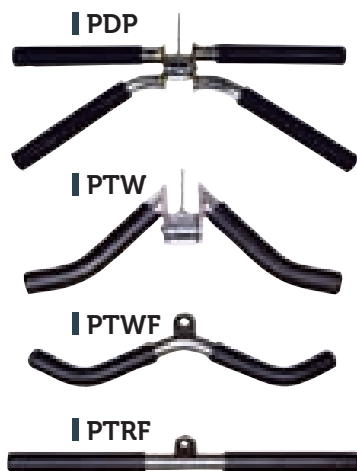

Barras de Dumbbell
40 cm.

Presilhas

Barras Cromadas

Barras Olímpicas Cromadas

Barras Revestidas
Standard / Olímpica.

Barra sextavada para agachamento

Barra Olímpica Especial
2,20 m.

Barras em Aço Inox

Standard / Olímpica: 1,20 m / 1,50 m / 1,80 m / 2,00 m.

Suporte de
Barras Standard

Suporte de
Barras Olímpico

Puxadores

Cromados

Revestidos

Fit Line

Puxadores Maciços com Pegadas em Borracha.

PPPI

PPGI

PRAGI

PPMI

PTRI

PWGI

PUI

PRVI

Mini Band

Super Band

Cinto de Tração

Suporte para Extensores

Faixas Elásticas

Fit Rubber
Regulável.

Fit Bar

Rubber Band