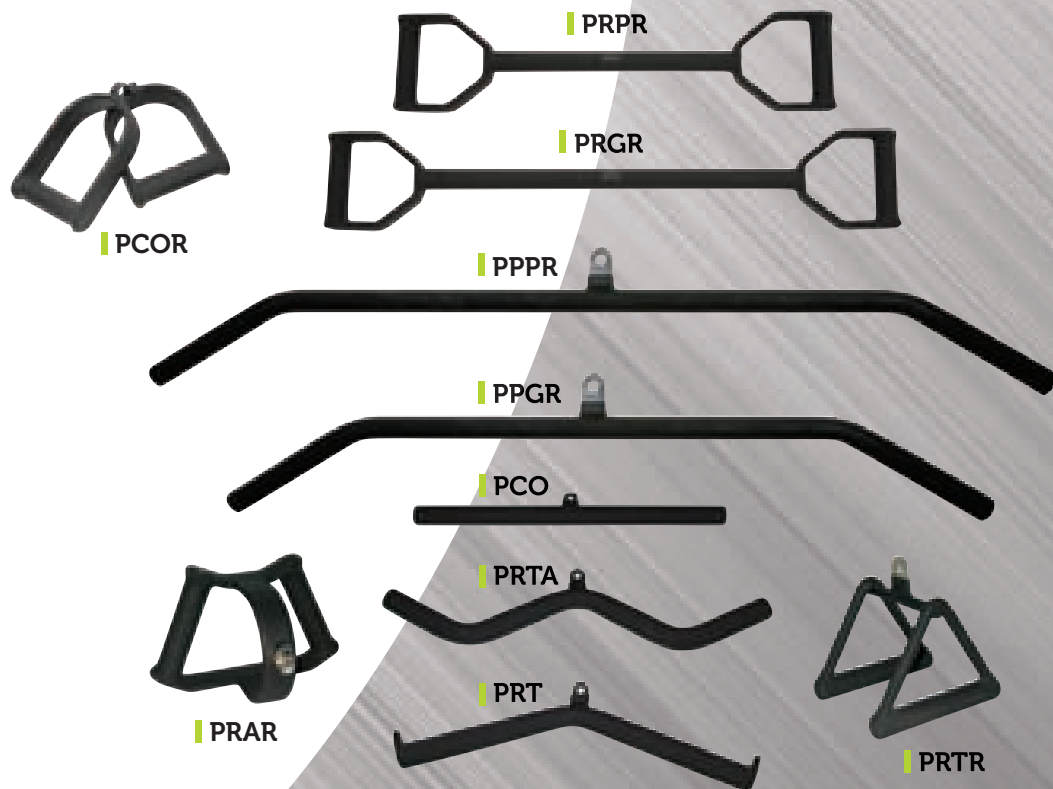

2) Tubo de espuma para tornar mais confortáveis os exercícios; removível e cambiável.

3) Anilhas com furo em formato de alça permitindo dois tipos de "pegada".

4) Anilha de ferro fundido com aplicação de uma camada de 2 cm de borracha injetada.

Standard / Olímpica: 1,20 m / 1,50 m / 1,80 m / 2,00 m.

Suporte de
Barras Standard

Suporte de
Barras Olímpico

Puxadores

Cromados

Revestidos

Fit Line

Puxadores Maciços com Pegadas em Borracha.

PPPI

PPGI

PRAGI

PPMI

PTRI

PWGI

PUI

PRVI

Mini Band

Super Band

Cinto de Tração

Suporte para Extensores

Faixas Elásticas

Fit Rubber
Regulável.

Fit Bar

Rubber Band